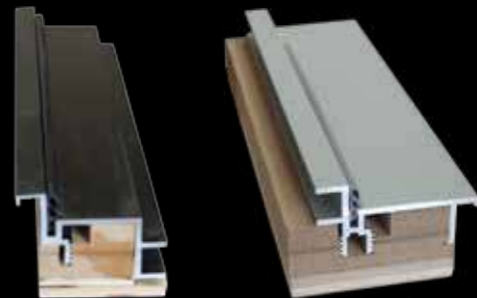

АЭЛИТА
фабрика дверей

ENIGMA

Двери
в скрытом
коробе

ENIGMA - значит «загадка»...

Дверная индустрия не стоит на месте и в результате: таинственная дверь! Это действительно «загадка», так как полотно не так-то легко будет обнаружить в интерьере Вашего дома или офиса за счет монтажа в скрытом коробе и нанесения на дверь покрытия в цвет стен, будь то обои, покраска или штукатурка...

Возможны варианты как прямого открывания, так и обратного (внутреннего) открывания. Базовая цветовая гамма скрытого короба: черный и серебристый.