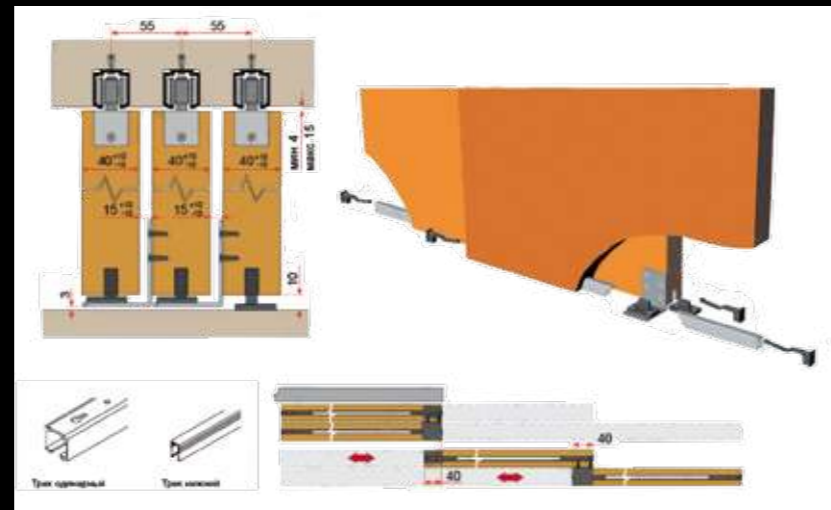

При нижнем расположении упоров: