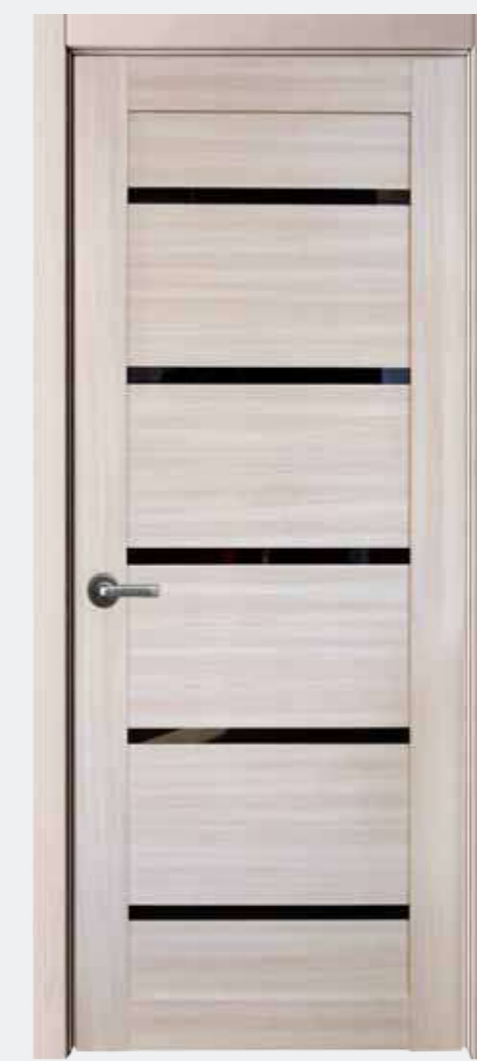

Модель 6К ДГ

- Сборная

Модель 7К ДО

- Сборная
- Стекло: сатинат

Модель 9К ДО

- Сборная
- Стекло: сатинат

АЭЛИТА
фабрика дверей

PROFILE