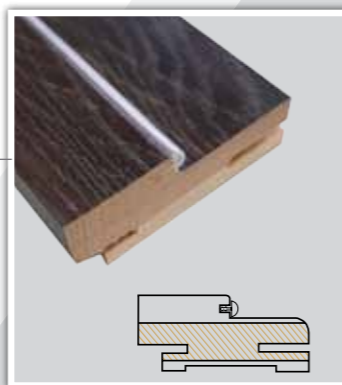

Схема открывания и закрывания механизма двери:

БАЗОВАЯ КОМПЛЕКТЦИЯ

Короб П-образный: 1 шт.

Ручки-купе: 4шт.

Дверные створки с врезкой под петли и ручки-купе: 2 шт.

Роликовый механизм: 1 шт.

Петли скрытые: 3 шт.