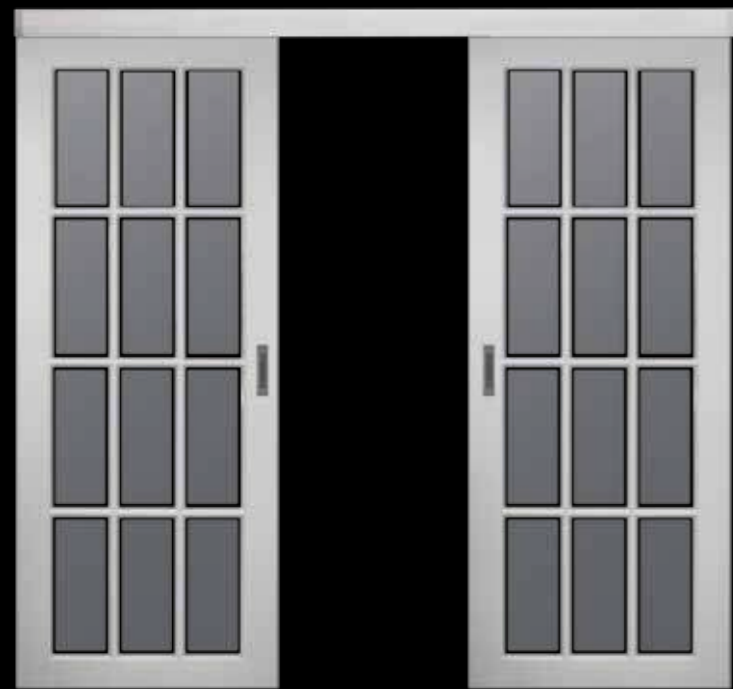

Дверь-купе может быть с одной или двумя створками, расходящимися в разные стороны. Плотнo прилегая к стене, она не занимает место, необходимое для распахивания обычной двери.

Схема открывания двери-купе с двумя створками: