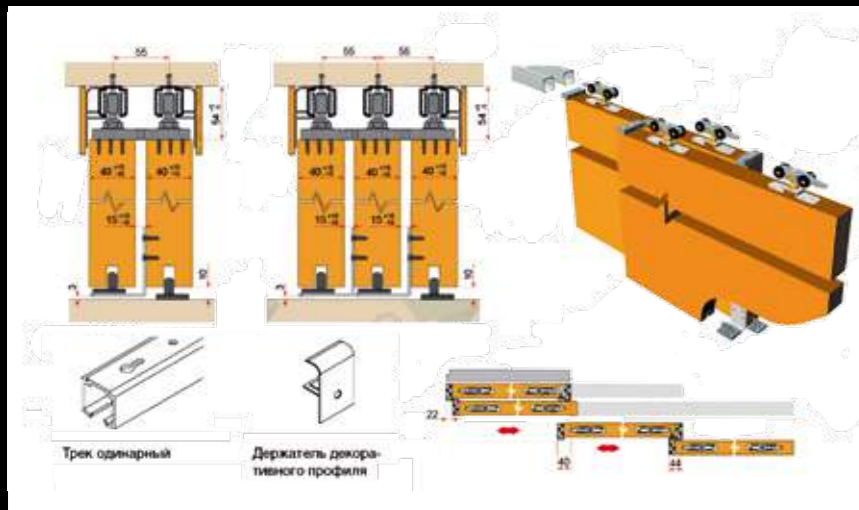

СХЕМА ОТКРЫВАНИЯ:

При верхнем расположении упоров: