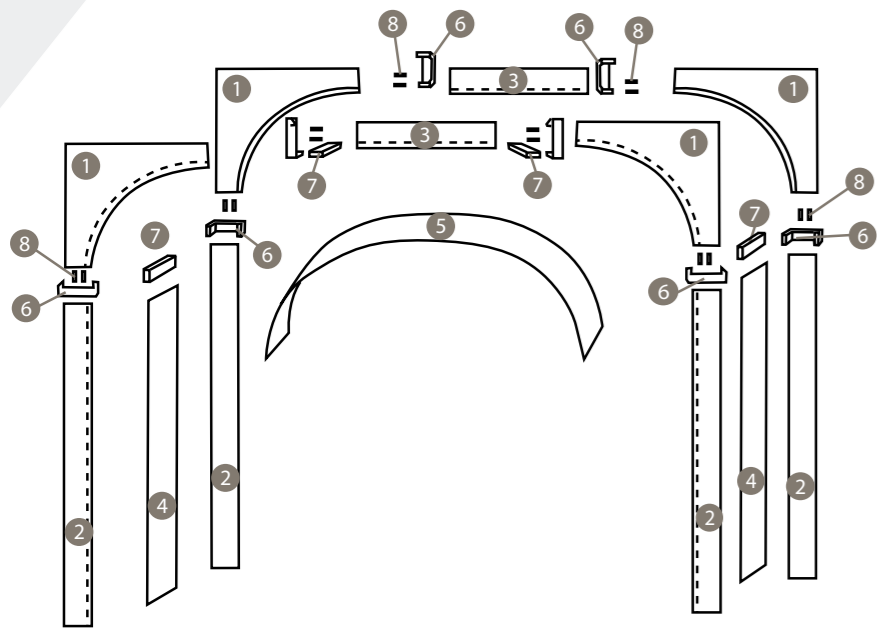

ЭЛИТА
фабрика дверей

DECORATION

оформление дверей и проемов

Комплектующие и схема сборки универсальной арки

1. Полусвод – 4 шт.
2. Наличник (Н2000) – 4 шт.
3. Наличник (Н1000) – 2 шт.
4. Доборная доска – 2 шт.
5. Панель дуги – 1 шт.
6. Замок универсальный – 8 шт.
  (на низ планки не идут)
7. Планка декоративная (W30) – 4 шт.
  (на низ планки не идут)
8. Соединительные элементы – 16 шт.