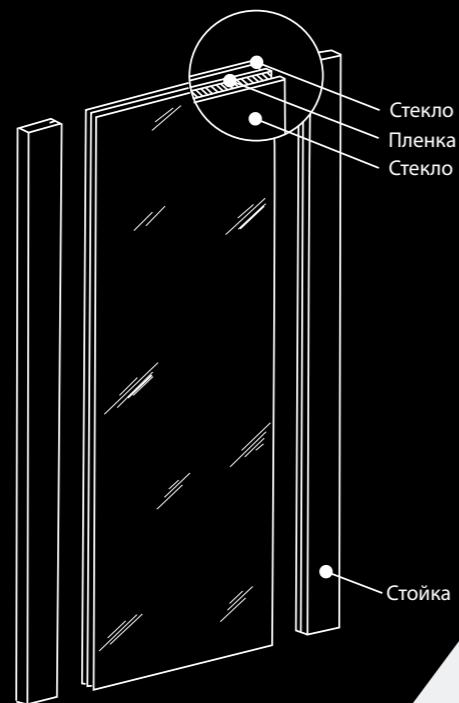

АЭЛИТА
фабрика дверей

TREND

Сборные
модели дверей

По-настоящему стильно и модно – сборная конструкция и стекло триплекс. Главное преимущество данного вида стекла - его повышенная ударопрочность и безопасность. Двери с большой площадью остекления всегда в тренде, а возможность нанести на стекло любой рисунок – позволит выразить свои задумки в интерьере. Все это подчеркнет высокий статус моделей TREND.